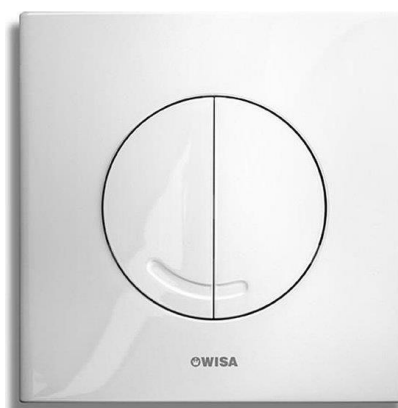

BOSS, 2^e fase te Capelle aan den IJssel

Bouwnummer 01 t/m 07

STANDAARD SANITAIR

9 juli 2024

WANDCLOSETCOMBINATIE

Geberit Icon wit wandcloset met closetzetting en deksel kunststof in kleur wit

Hoogte wandcloset circa 43 cm boven de afgewerkte vloer.

Bedieningspaneel Wisa XS wit

Fonteincombinatie toilet begane grond

Fontein Geberit Icon, 38 cm in kleur wit

Grohe Concetto toiletkraan chromom

WASTAFELCOMBINATIE *

Wastafel Geberit Icon 60 cm in de kleur wit.

Wastafelmengkraan Grohe concetto

** Spiegel standaard niet aanwezig*

DOUCHECOMBINATIE

Douchegoot Easydrain
Multi (RVS)

Thermostatische douchmengkraan
Grohe therm 800