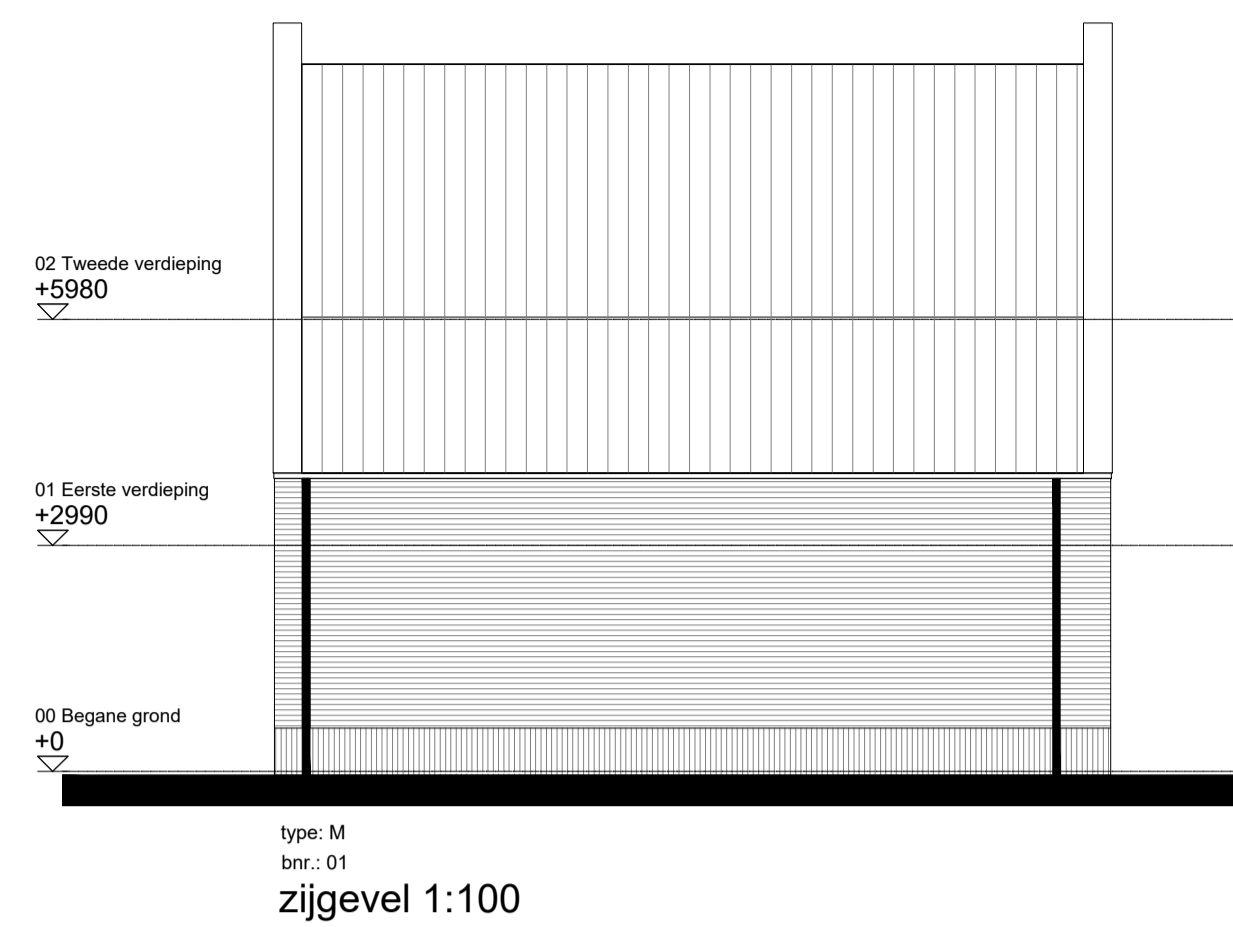

type: M
bnr.: 01
Begane grond 1:50

type: M
bnr.: 01
Eerste verdieping 1:50

type: M
bnr.: 01
Tweede verdieping 1:50

type: M
bnr.: 01
zijgevel 1:100

type: M
bnr.: 02
achtergevel 1:100

Doorsnede 1:100

type: M
bnr.: 01
voorgevel 1:100

type: M
bnr.: 02

Doorsnede 1:100

Doorsnede 1:100 Zijaanzicht 1:100 Tuinzijde 1:100

Plattegrond bergung 1:50

Renvooi

<p>Installaties</p> <ul style="list-style-type: none"> - entree woning - thermostaat - thermostaat draadloos - ventilatie bediening - aansluitpunt boiler loes - enkele wandcontactdoos geaard - aansluitpunt loes - aansluitpunt kooktoestel - aansluitpunt koelkast - aansluitpunt afzuigkap - aansluitpunt vaatwasser - dubbele wandcontactdoos geaard - schel - bel 	<ul style="list-style-type: none"> - wandchakelaar - dubbelpolige schakelaar - wisselschakelaar - lichtpunt aan plafond - lichtpunt aan wand - aansluitpunt wandlichtpunt buiten - wandarmatuur met schemersensor - rookmelder (plafondmontage) - hemelwaterafvoer - meterkast - PV-paneel: aantal en locatie ter indicatie 	<ul style="list-style-type: none"> - unit balansventilatie - warmtepomp - elektrische radiator (indicatief aangegeven) - opstelplaats wasmachine/wasdroger - opstelplaats koelkast - vloerverwarming - verdeelunit - knopkast - plaatstalen binnendeurkozijn - opdek deur 	<ul style="list-style-type: none"> - metselwerk - dakpannen
--	--	---	---

Type: Half vrijstaand
 Bouwnummer: 01
 formaat: A1
 schaal: 1:50 - 1:100
 datum: 09-07-2024
 gewijzigd:
 A
 B