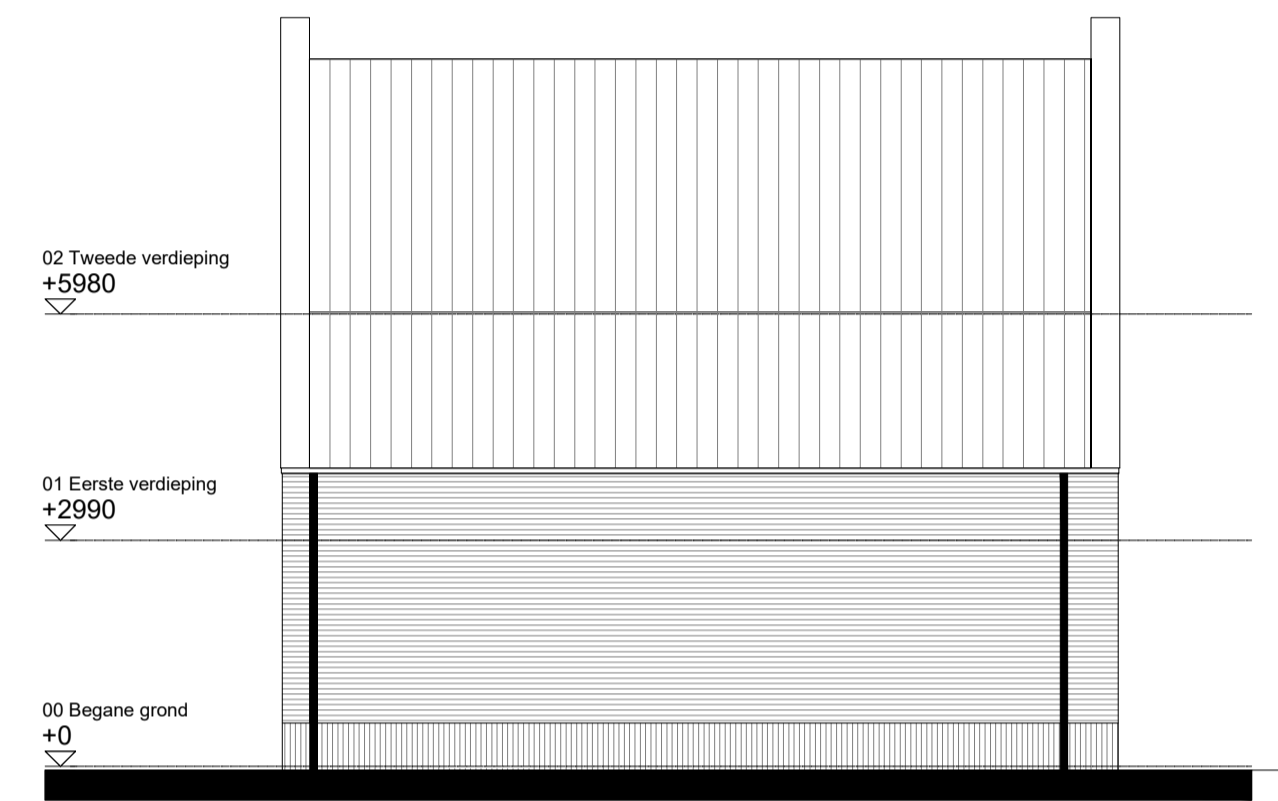

type: M
bnr.: 01
Begane grond 1:50

type: M
bnr.: 01
Eerste verdieping 1:50

type: M
bnr.: 01
Tweede verdieping 1:50

type: M
bnr.: 01
zijgevel 1:100

type: M
bnr.: 02
achtergevel 1:100

Doorsnede 1:100

type: M
bnr.: 01
voorgevel 1:100

type: M
bnr.: 02

Doorsnede 1:100

Doorsnede 1:100 Zijaanzicht 1:100 Tuinzijde 1:100

Plattegrond bergung 1:50

Renvooi

<p>Installaties</p> <ul style="list-style-type: none"> - entree woning - thermostaat - thermostaat draadloos - ventilatie bediening - aansluitpunt boiler loes - enkele wandcontactdoos geaard - aansluitpunt loes - aansluitpunt kooktoestel - aansluitpunt koelkast - aansluitpunt afzuigkap - aansluitpunt vaatwasser - dubbele wandcontactdoos geaard - schel - bel 	<ul style="list-style-type: none"> - wandchakelaar - dubbelpolige schakelaar - wisselschakelaar - lichtpunt aan plafond - lichtpunt aan wand - aansluitpunt wandlichtpunt buiten - wandarmatuur met schemersensor - rookmelder (plafondmontage) - hemelwaterafvoer - meterkast - PV-paneel: aantal en locatie ter indicatie 	<ul style="list-style-type: none"> - unit balansventilatie - warmtepomp - elektrische radiator (indicatief aangegeven) - opstelplaats wasmachine/wasdroger - opstelplaats koelkast - vloerverwarming - verdeelunit - knopkast - plaatstalen binnendeurkozijn - opdek deur 	<ul style="list-style-type: none"> - metselwerk - dakpannen
--	--	---	---

Type: Half vrijstaand
 Bouwnummer: 01
 formaat: A1
 schaal: 1:50 - 1:100
 datum: 09-07-2024
 gewijzigd:
 A
 B