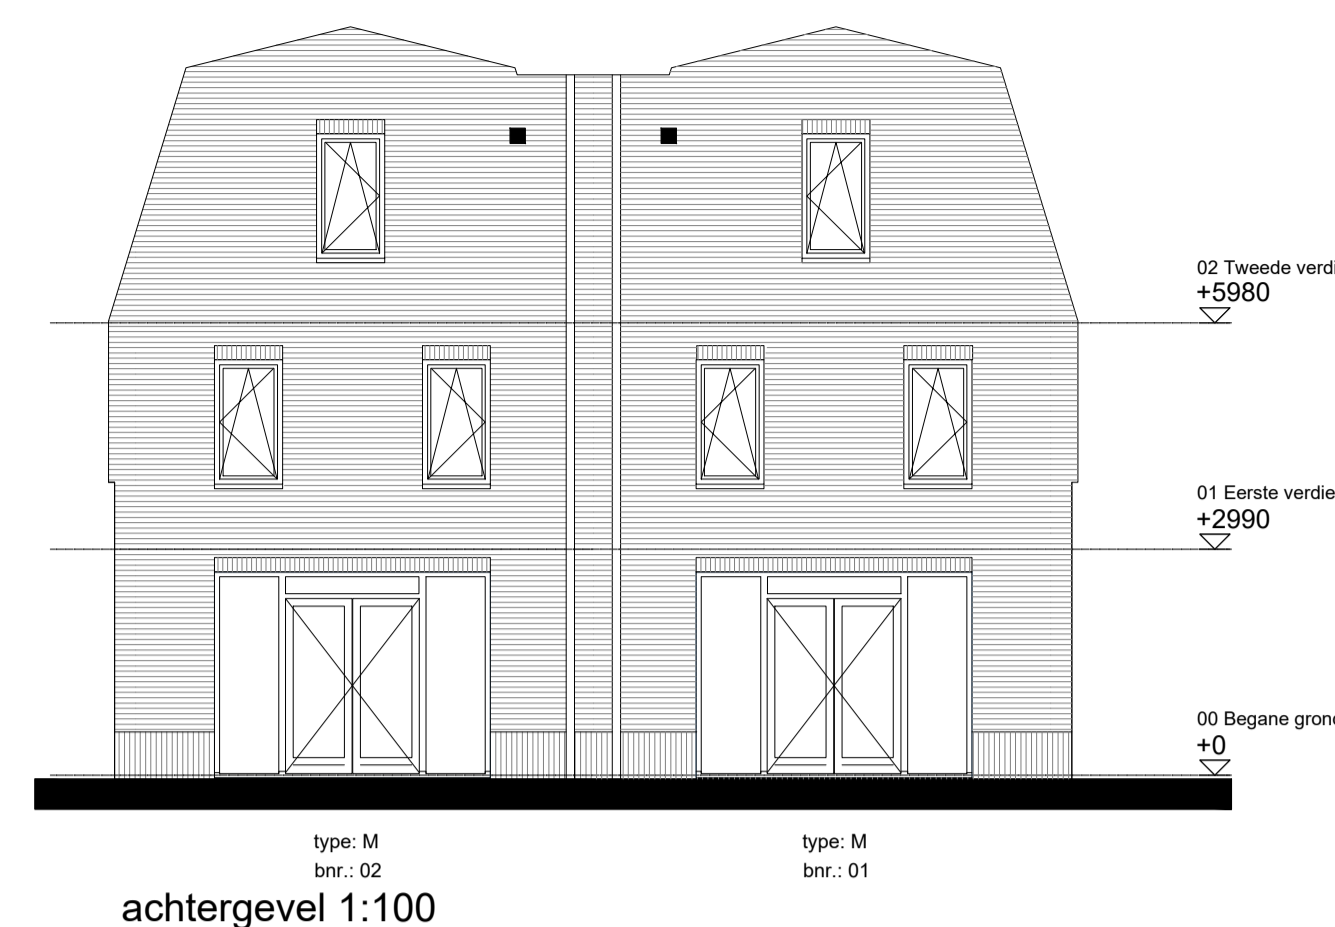

type: M
bnr.: 01
Begane grond 1:50

type: M
bnr.: 01
Eerste verdieping 1:50

type: M
bnr.: 01
Tweede verdieping 1:50

type: M
bnr.: 01
zijgevel 1:100

type: M
bnr.: 02
achtergevel 1:100

Doorsnede 1:100

type: M
bnr.: 01
voorgevel 1:100

type: M
bnr.: 02

Doorsnede 1:100

Doorsnede 1:100 Zijaanzicht 1:100 Tuinzijde 1:100

Plattegrond bergung 1:50

Renvooi

<p>Installaties</p> <ul style="list-style-type: none"> - entree woning - thermostaat - thermostaat draadloos - ventilatie bediening - aansluitpunt boiler loes - enkele wandcontactdoos geaard - aansluitpunt loes - aansluitpunt kooktoestel - aansluitpunt koelkast - aansluitpunt afzuigkap - aansluitpunt vaatwasser - dubbele wandcontactdoos geaard - schel - bel 	<ul style="list-style-type: none"> - wandchakelaar - dubbelpolige schakelaar - wisselschakelaar - lichtpunt aan plafond - lichtpunt aan wand - aansluitpunt wandlichtpunt buiten - wandarmatuur met schemersensor - rookmelder (plafondmontage) - hemelwaterafvoer - meterkast - PV-paneel: aantal en locatie ter indicatie 	<ul style="list-style-type: none"> - unit balansventilatie - warmtepomp - elektrische radiator (indicatief aangegeven) - opstelplaats wasmachine/wasdroger - opstelplaats koelkast - vloerverwarming - verdeelunit - knopkast - plaatstalen binnendeurkozijn - opdek deur 	<ul style="list-style-type: none"> - metselwerk - dakpannen
--	--	---	---

Type: Half vrijstaand
 Bouwnummer: 01
 formaat: A1
 schaal: 1:50 - 1:100
 datum: 09-07-2024
 gewijzigd:
 A
 B