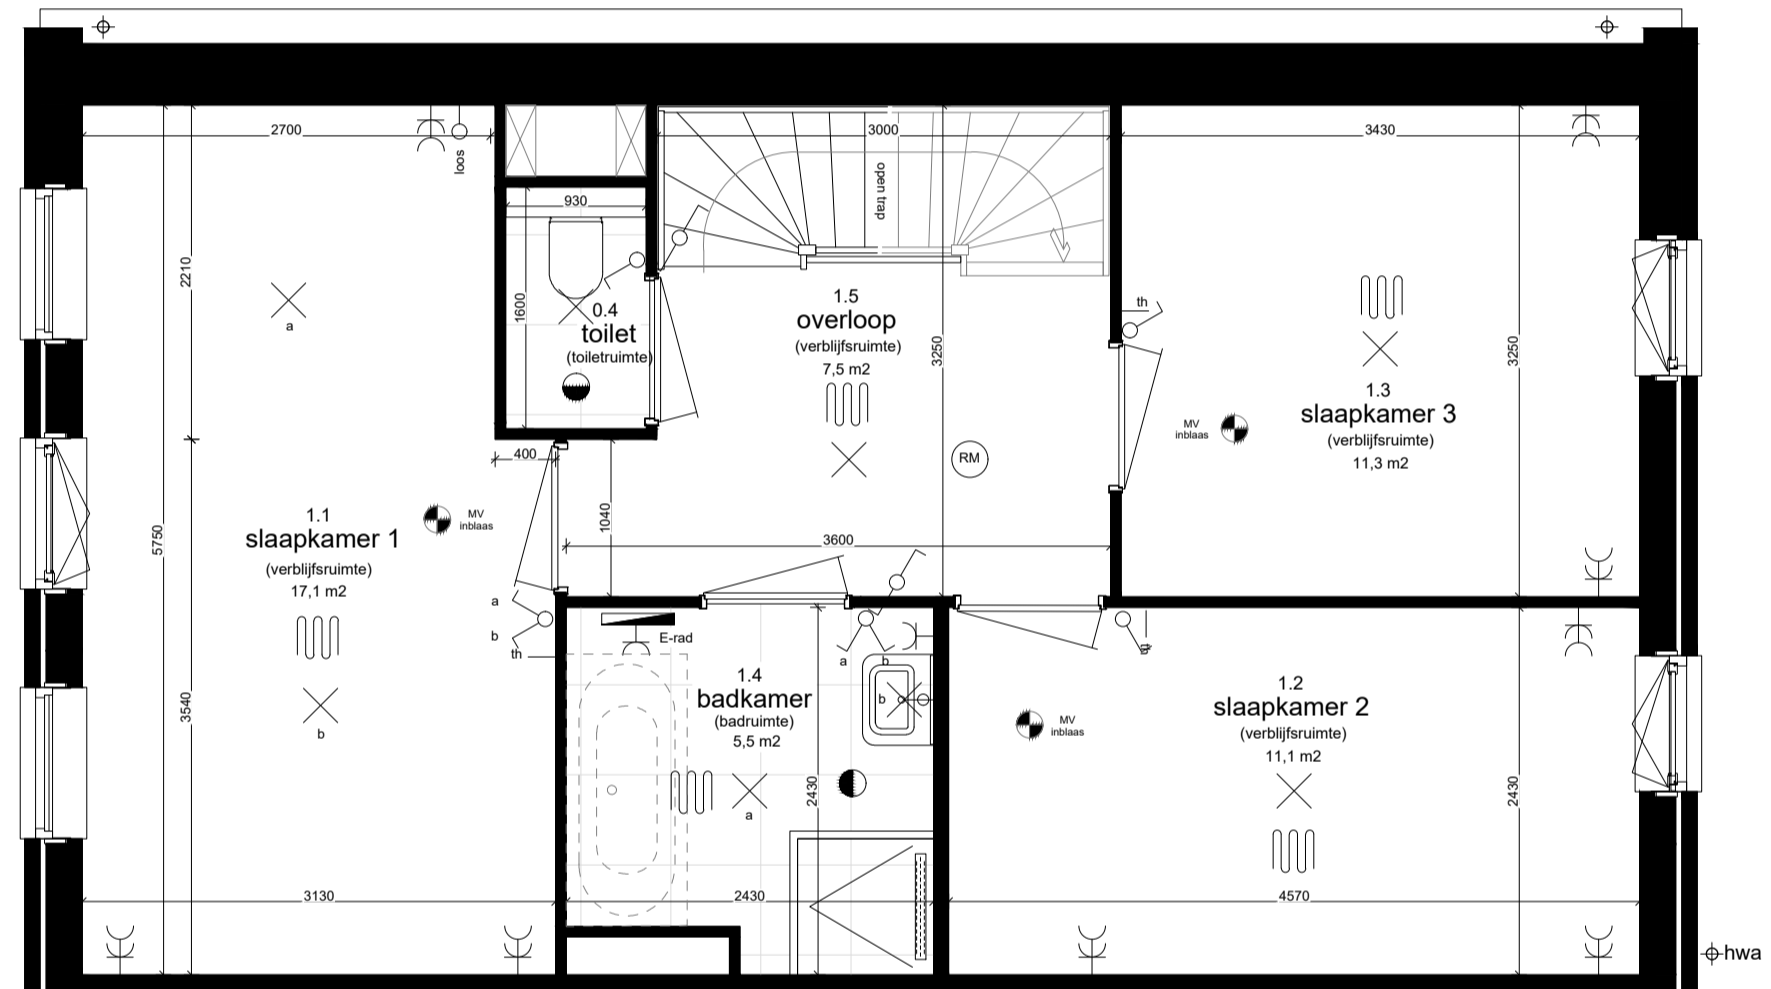

type: M
bnr.: 01
Begane grond 1:50

type: M
bnr.: 01
Eerste verdieping 1:50

type: M
bnr.: 01
Tweede verdieping 1:50

type: M
bnr.: 01
zijgevel 1:100

type: M
bnr.: 02
achtergevel 1:100

Doorsnede 1:100

type: M
bnr.: 01
voorgevel 1:100

type: M
bnr.: 02

Doorsnede 1:100

Doorsnede 1:100 Zijaanzicht 1:100 Tuinzijde 1:100

Plattegrond bergung 1:50

Renvooi

<p>Installaties</p> <ul style="list-style-type: none"> - entree woning - thermostaat - thermostaat draadloos - ventilatie bediening - aansluitpunt boiler loes - enkele wandcontactdoos geaard - aansluitpunt loes - aansluitpunt kooktoestel - aansluitpunt koelkast - aansluitpunt afzuigkap - aansluitpunt vaatwasser - dubbele wandcontactdoos geaard - schel - bel 	<ul style="list-style-type: none"> - wandchakelaar - dubbelpolige schakelaar - wisselschakelaar - lichtpunt aan plafond - lichtpunt aan wand - aansluitpunt wandlichtpunt buiten - wandarmatuur met schemersensor - rookmelder (plafondmontage) - hemelwaterafvoer - meterkast - PV-paneel: aantal en locatie ter indicatie 	<ul style="list-style-type: none"> - unit balansventilatie - warmtepomp - elektrische radiator (indicatief aangegeven) - opstelplaats wasmachine/wasdroger - opstelplaats koelkast - vloerverwarming - verdeelunit - knopkast - plaatstalen binnendeurkozijn - opdek deur 	<ul style="list-style-type: none"> - metselwerk - dakpannen
--	--	---	---

Type: Half vrijstaand
 Bouwnummer: 01
 formaat: A1
 schaal: 1:50 - 1:100
 datum: 09-07-2024
 gewijzigd:
 A
 B