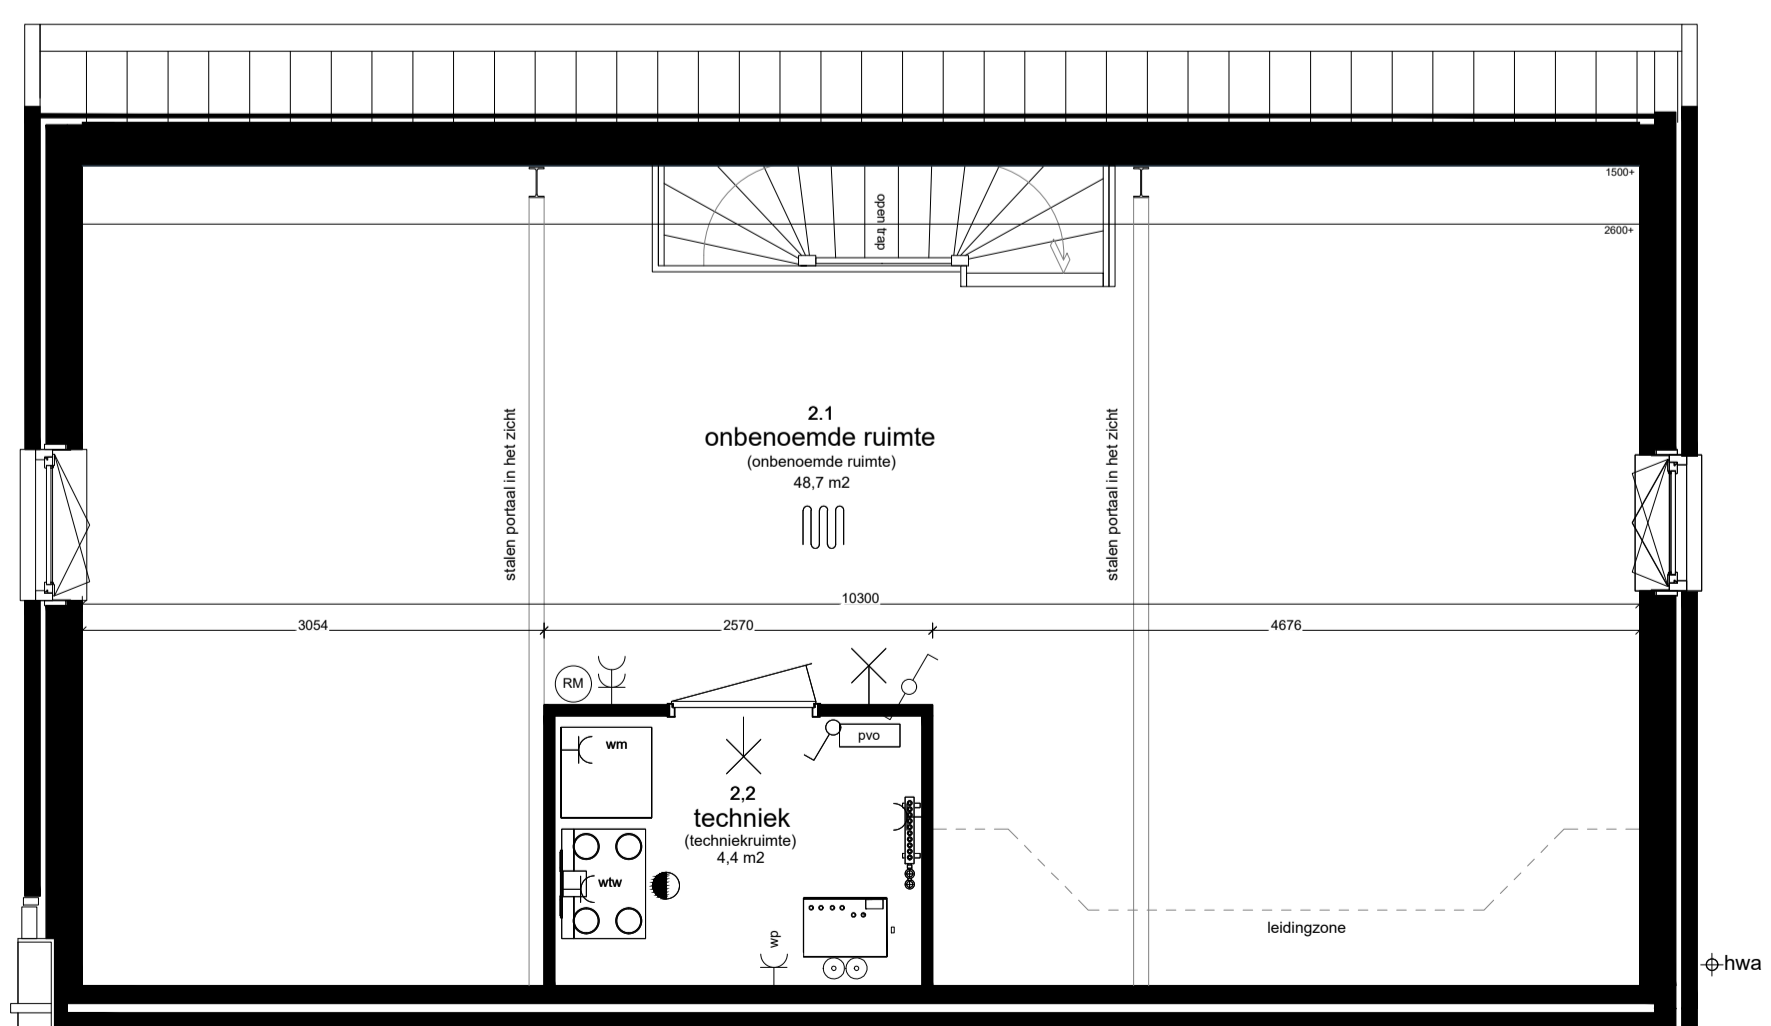

type: M
bnr.: 01
Begane grond 1:50

type: M
bnr.: 01
Eerste verdieping 1:50

type: M
bnr.: 01
Tweede verdieping 1:50

type: M
bnr.: 01
zijgevel 1:100

type: M
bnr.: 02
achtergevel 1:100

Doorsnede 1:100

type: M
bnr.: 01
voorgevel 1:100

type: M
bnr.: 02

Doorsnede 1:100

Doorsnede 1:100 Zijaanzicht 1:100 Tuinzijde 1:100

Plattegrond bergung 1:50

Renvooi

<p>Installaties</p> <ul style="list-style-type: none"> - entree woning - thermostaat - thermostaat draadloos - ventilatie bediening - aansluitpunt boiler loes - enkele wandcontactdoos geaard - aansluitpunt loes - aansluitpunt kooktoestel - aansluitpunt koelkast - aansluitpunt afzuigkap - aansluitpunt vaatwasser - dubbele wandcontactdoos geaard - schel - bel 	<ul style="list-style-type: none"> - wandchakelaar - dubbelpolige schakelaar - wisselschakelaar - lichtpunt aan plafond - lichtpunt aan wand - aansluitpunt wandlichtpunt buiten - wandarmatuur met schemersensor - rookmelder (plafondmontage) - hemelwaterafvoer - meterkast - PV-paneel: aantal en locatie ter indicatie 	<ul style="list-style-type: none"> - unit balansventilatie - warmtepomp - elektrische radiator (indicatief aangegeven) - opstelplaats wasmachine/wasdroger - opstelplaats koelkast - vloerverwarming - verdeelunit - knopkast - plaatstalen binnendeurkozijn - opdek deur 	<ul style="list-style-type: none"> - metselwerk - dakpannen
--	--	---	---

Type: Half vrijstaand
 Bouwnummer: 01
 formaat: A1
 schaal: 1:50 - 1:100
 datum: 09-07-2024
 gewijzigd:
 A
 B