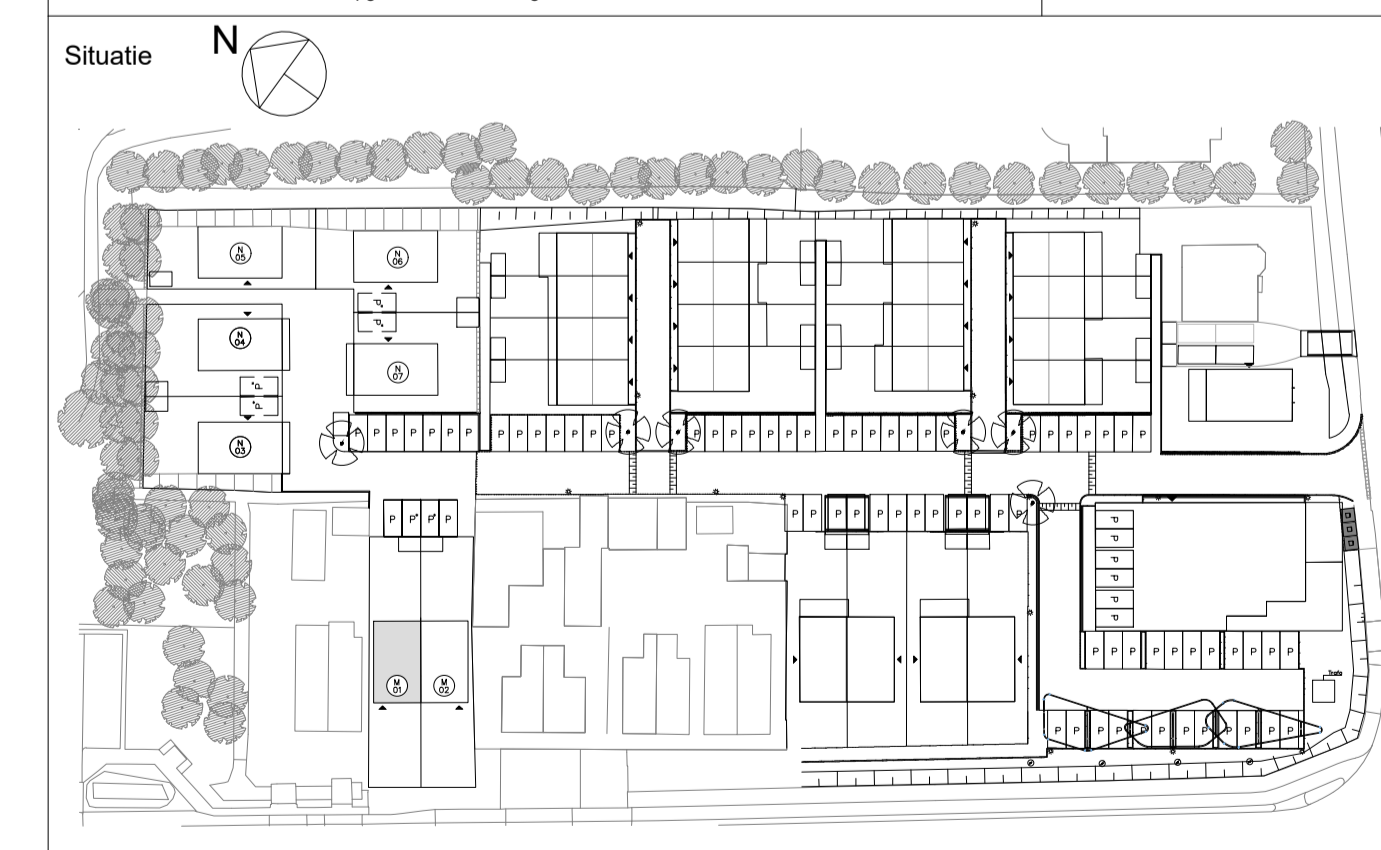

type: M
bnr.: 01
Begane grond 1:50

type: M
bnr.: 01
Eerste verdieping 1:50

type: M
bnr.: 01
Tweede verdieping 1:50

type: M
bnr.: 01
zijgevel 1:100

type: M
bnr.: 02
achtergevel 1:100

Doorsnede 1:100

type: M
bnr.: 01
voorgevel 1:100

type: M
bnr.: 02

Doorsnede 1:100

Doorsnede 1:100 Zijaanzicht 1:100 Tuinzijde 1:100

Plattegrond bergung 1:50

Renvooi

<p>Installaties</p> <ul style="list-style-type: none"> - entree woning - thermostaat - thermostaat draadloos - ventilatie bediening - aansluitpunt boiler loes - enkele wandcontactdoos geaard - aansluitpunt loes - aansluitpunt kooktoestel - aansluitpunt koelkast - aansluitpunt afzuigkap - aansluitpunt vaatwasser - dubbele wandcontactdoos geaard - schel - bel 	<ul style="list-style-type: none"> - wandchakelaar - dubbelpolige schakelaar - wisselschakelaar - lichtpunt aan plafond - lichtpunt aan wand - aansluitpunt wandlichtpunt buiten - wandarmatuur met schemersensor - rookmelder (plafondmontage) - hemelwaterafvoer - meterkast - PV-paneel: aantal en locatie ter indicatie 	<ul style="list-style-type: none"> - unit balansventilatie - warmtepomp - elektrische radiator (indicatief aangegeven) - opstelplaats wasmachine/wasdroger - opstelplaats koelkast - vloerverwarming - verdeelunit - knopkast - plaatstalen binnendeurkozijn - opdek deur 	<ul style="list-style-type: none"> - metselwerk - dakpannen
--	--	---	---

Maahtvoering is indicatief en exclusief wand-, plafond-, en vloerwerking.
Leidingen en kanalenverloop conform opgave installateur. Elektra wordt conform opgave installateur uitgevoerd.
Aantallen en plaats aansluitpunten/schakelaars indicatief. Installaties, alsmede afmeting, aantal en plaats radiatoren indicatief, deze worden conform opgave installateur uitgevoerd.

Type: Half vrijstaand
 Bouwnummer: 01
 formaat: A1
 schaal: 1:50 - 1:100
 datum: 09-07-2024
 gewijzigd:
 A
 B