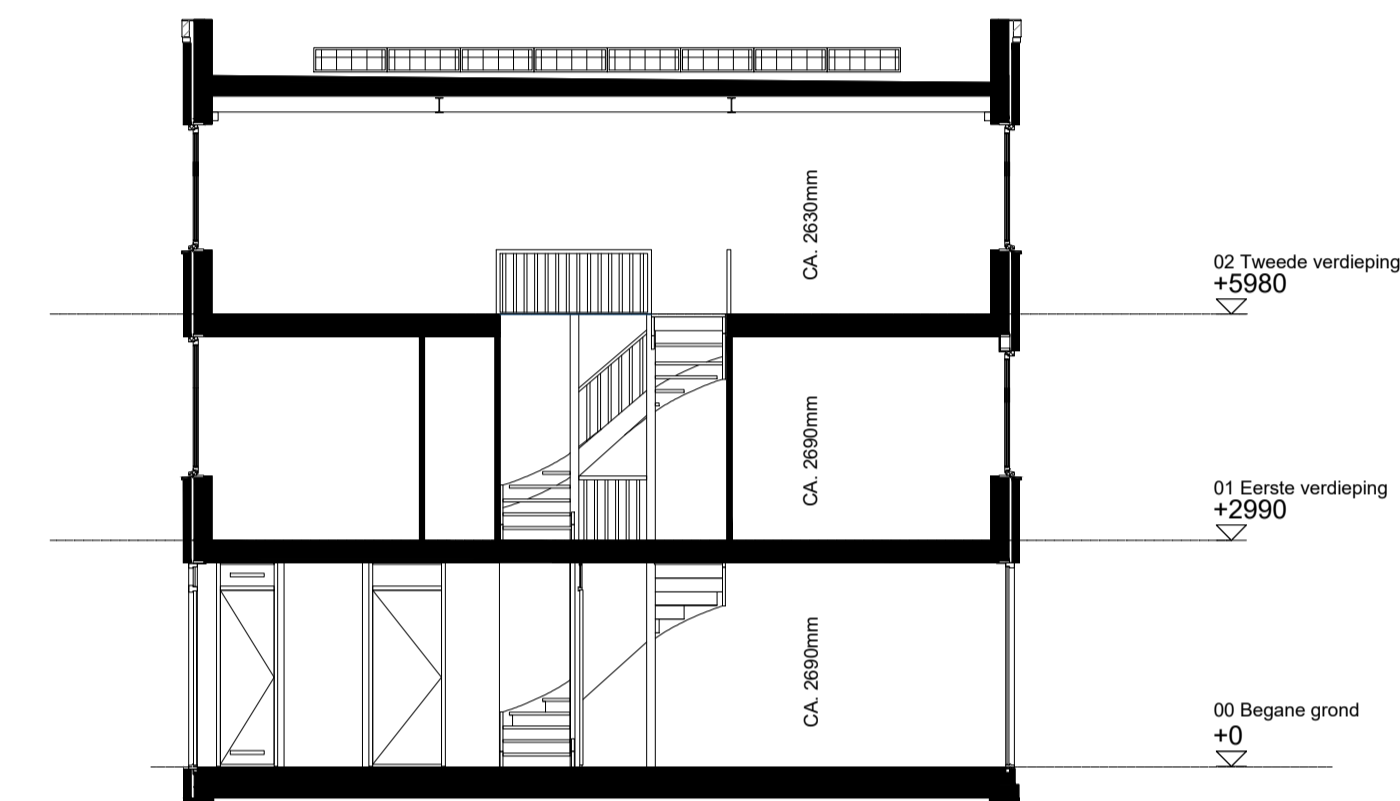

type: M
bnr.: 01
Begane grond 1:50

type: M
bnr.: 01
Eerste verdieping 1:50

type: M
bnr.: 01
Tweede verdieping 1:50

type: M
bnr.: 01
zijgevel 1:100

type: M
bnr.: 02
achtergevel 1:100

Doorsnede 1:100

type: M
bnr.: 01
voorgevel 1:100

type: M
bnr.: 02

Doorsnede 1:100

Doorsnede 1:100 Zijaanzicht 1:100 Tuinzijde 1:100

Plattegrond bergung 1:50

Renvooi

<p>Installaties</p> <ul style="list-style-type: none"> - entree woning - thermostaat - thermostaat draadloos - ventilatie bediening - aansluitpunt boiler loes - enkele wandcontactdoos geaard - aansluitpunt loes - aansluitpunt kooktoestel - aansluitpunt koelkast - aansluitpunt afzuigkap - aansluitpunt vaatwasser - dubbele wandcontactdoos geaard - schel - bel 	<ul style="list-style-type: none"> - wandchakelaar - dubbelpolige schakelaar - wisselschakelaar - lichtpunt aan plafond - lichtpunt aan wand - aansluitpunt wandlichtpunt buiten - wandarmatuur met schemersensor - rookmelder (plafondmontage) - hemelwaterafvoer - meterkast - PV-paneel: aantal en locatie ter indicatie 	<ul style="list-style-type: none"> - unit balansventilatie - warmtepomp - elektrische radiator (indicatief aangegeven) - opstelplaats wasmachine/wasdroger - opstelplaats koelkast - vloerverwarming - verdeelunit - knopkast - plaatstalen binnendeurkozijn - opdek deur 	<ul style="list-style-type: none"> - metselwerk - dakpannen
--	--	---	---

Type: Half vrijstaand
 Bouwnummer: 01
 formaat: A1
 schaal: 1:50 - 1:100
 datum: 09-07-2024
 gewijzigd:
 A
 B