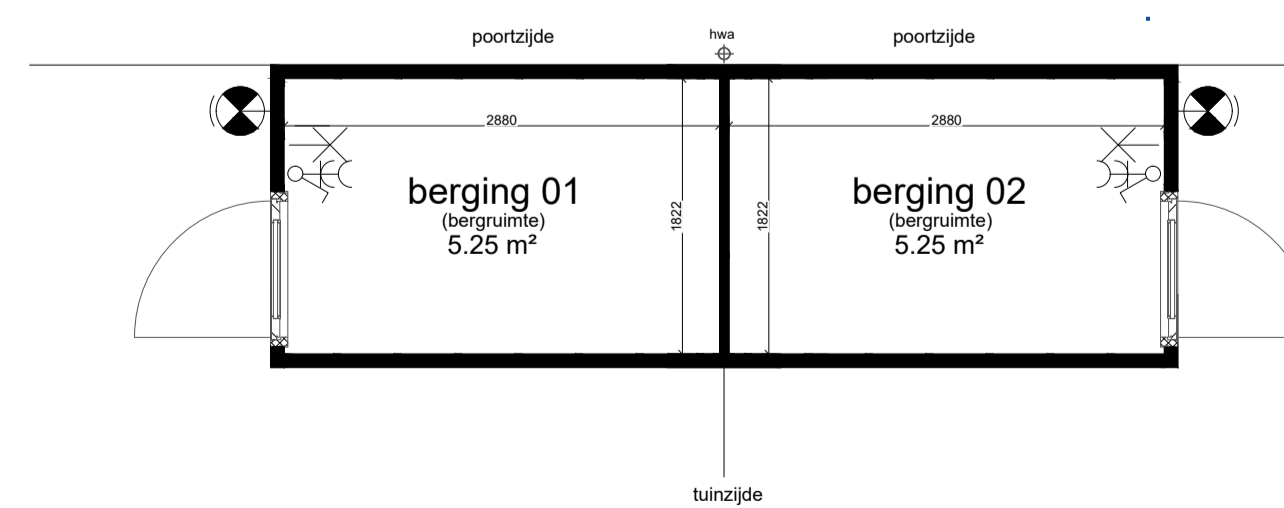

type: M
bnr.: 01
Begane grond 1:50

type: M
bnr.: 01
Eerste verdieping 1:50

type: M
bnr.: 01
Tweede verdieping 1:50

type: M
bnr.: 01
zijgevel 1:100

type: M
bnr.: 02
achtergevel 1:100

Doorsnede 1:100

type: M
bnr.: 01
voorgevel 1:100

type: M
bnr.: 02

Doorsnede 1:100

Doorsnede 1:100 Zijaanzicht 1:100 Tuinzijde 1:100

Plattegrond bergung 1:50

Renvooi

<p>Installaties</p> <ul style="list-style-type: none"> - entree woning - thermostaat - thermostaat draadloos - ventilatie bediening - aansluitpunt boiler loes - enkele wandcontactdoos geaard - aansluitpunt loes - aansluitpunt kooktoestel - aansluitpunt koelkast - aansluitpunt afzuigkap - aansluitpunt vaatwasser - dubbele wandcontactdoos geaard - schel - bel 	<ul style="list-style-type: none"> - wandchakelaar - dubbelpolige schakelaar - wisselschakelaar - lichtpunt aan plafond - lichtpunt aan wand - aansluitpunt wandlichtpunt buiten - wandarmatuur met schemersensor - rookmelder (plafondmontage) - hemelwaterafvoer - meterkast - PV-paneel: aantal en locatie ter indicatie 	<ul style="list-style-type: none"> - unit balansventilatie - warmtepomp - elektrische radiator (indicatief aangegeven) - opstelplaats wasmachine/wasdroger - opstelplaats koelkast - vloerverwarming - verdeelunit - knopkast - plaatstalen binnendeurkozijn - opdek deur 	<ul style="list-style-type: none"> - metselwerk - dakpannen
--	--	---	---

Type: Half vrijstaand
 Bouwnummer: 01
 formaat: A1
 schaal: 1:50 - 1:100
 datum: 09-07-2024
 gewijzigd:
 A
 B