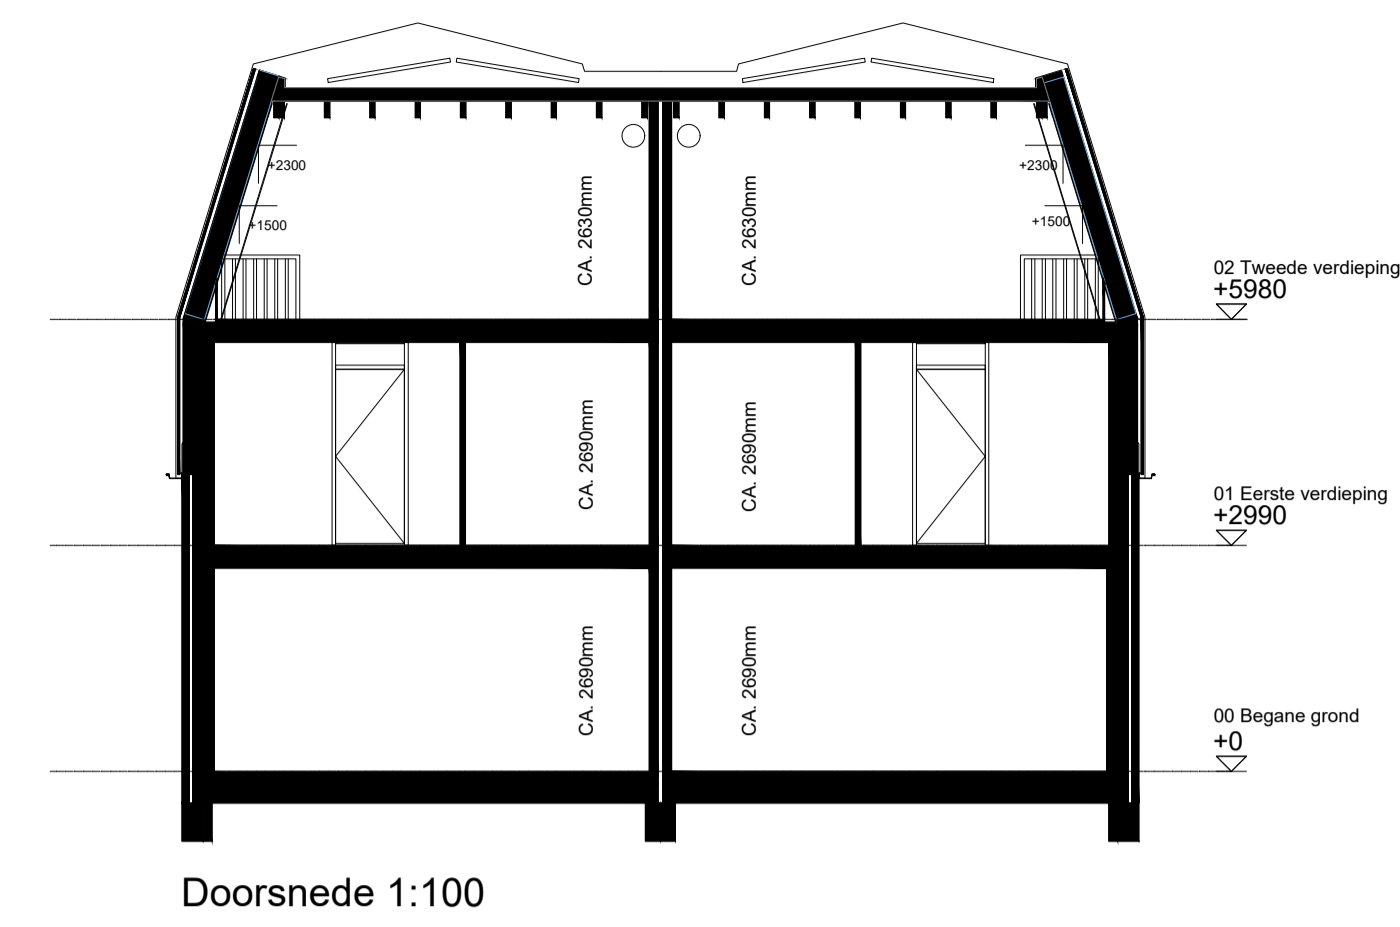

type: M
bnr.: 01
Begane grond 1:50

type: M
bnr.: 01
Eerste verdieping 1:50

type: M
bnr.: 01
Tweede verdieping 1:50

type: M
bnr.: 01
zijgevel 1:100

type: M
bnr.: 02
achtergevel 1:100

Doorsnede 1:100

type: M
bnr.: 01
voorgevel 1:100

type: M
bnr.: 02

Doorsnede 1:100

Doorsnede 1:100 Zijaanzicht 1:100 Tuinzijde 1:100

Plattegrond bergung 1:50

Renvooi

<p>Installaties</p> <ul style="list-style-type: none"> - entree woning - thermostaat - thermostaat draadloos - ventilatie bediening - aansluitpunt boiler loes - enkele wandcontactdoos geaard - aansluitpunt loes - aansluitpunt kooktoestel - aansluitpunt koelkast - aansluitpunt afzuigkap - aansluitpunt vaatwasser - dubbele wandcontactdoos geaard - schel - bel 	<ul style="list-style-type: none"> - wandchakelaar - dubbelpolige schakelaar - wisselschakelaar - lichtpunt aan plafond - lichtpunt aan wand - aansluitpunt wandlichtpunt buiten - wandarmatuur met schemersensor - rookmelder (plafondmontage) - hemelwaterafvoer - meterkast - PV-paneel: aantal en locatie ter indicatie 	<ul style="list-style-type: none"> - unit balansventilatie - warmtepomp - elektrische radiator (indicatief aangegeven) - opstelplaats wasmachine/wasdroger - opstelplaats koelkast - vloerverwarming - verdeelunit - knopkast - plaatstalen binnendeurkozijn - opdek deur 	<ul style="list-style-type: none"> - metselwerk - dakpannen
--	--	---	---

Type: Half vrijstaand
 Bouwnummer: 01
 formaat: A1
 schaal: 1:50 - 1:100
 datum: 09-07-2024
 gewijzigd:
 A
 B