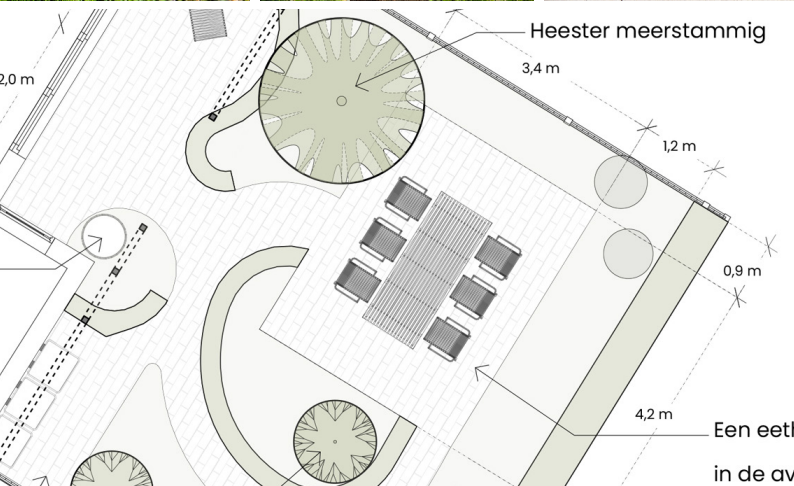

Neem contact op om je gratis adviesgesprek te plannen en zet de eerste stap naar jullie droomtuin!

Jeanine Driver

🌐 herwild.nl

☎ +31 (0)6 15311365

✉ jeanine@herwild.nl

[herwild_ontwerp_ontwikkeling](https://www.instagram.com/herwild_ontwerp_ontwikkeling)